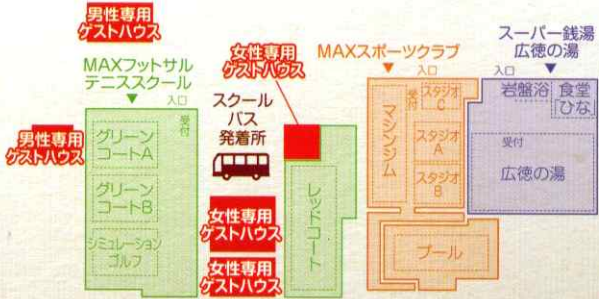

入校の方に (一部女性のみ)

5大特典付!

ハナちゃん

入校特典で利用するスポーツクラブや温泉施設などがすべて学校寮敷地内に!

学校寮敷地レイアウト

学校寮(ゲストハウス)と同じ敷地内に、「MAXスポーツクラブ」をはじめ、「スーパー銭湯・広徳の湯」、「MAXテニススクール」「岩盤浴」など、施設が学校寮と隣接しているので、下記入校特典が気軽にご利用いただけます。

人気の秘密は...

MAXドライビングスクール

4 MAX テニスやフットサルが割引価格で出来る!

全天候型コート!

テニスは全4面、フットサルは2面のインドアコートを完備。季節や天候問わずプレーできる全天候型コートなので、快適な環境で気軽にリフレッシュできます!

5 MAX スーパー銭湯「広徳の湯」が合宿期間中利用無料!!

スーパー銭湯

トルマリン風呂で心身ともリフレッシュ!

学校寮隣接のスーパー銭湯「広徳の湯」が無料でご利用いただけます。トルマリン風呂や檜風呂、水素風呂やジャグジーも完備。遠赤外線サウナや塩サウナ(女湯のみ)も。広々としたお風呂で湯ったりとおくつろぎください。

6 MAX 女性専用岩盤浴の無料利用券プレゼント!

女性の方には「スーパー銭湯広徳の湯」の中にある岩盤浴がご利用いただける2回分の無料券をプレゼント!!
男性には個人フットサル参加無料券を進呈します!

他にも施設内にはボディケアや韓国式アカスリ、床屋等がMAXマネーで利用できます!

Welcome!

MAXドライビングスクールのマスコット「ララ」ちゃんと「ハナ」ちゃんがお出迎えます!

マスコット

教習コースの姨捨の棚田は 絶景スポットで有名!